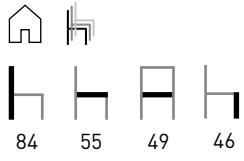

M1208

Armazón de tubo oval acerado.
Consultar acabados en carta de colores.
Carcasa: Polipropileno inyectado a gas en color azul, blanco, rojo y negro.