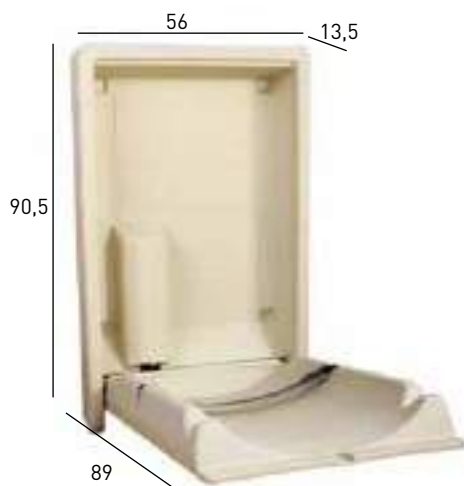

M9101

CAMBIADOR PARA BEBES:

Estructura: Metálica atornillable a pared.

Carcasa: Polietileno inyectado.

Cinturón de Seguridad.