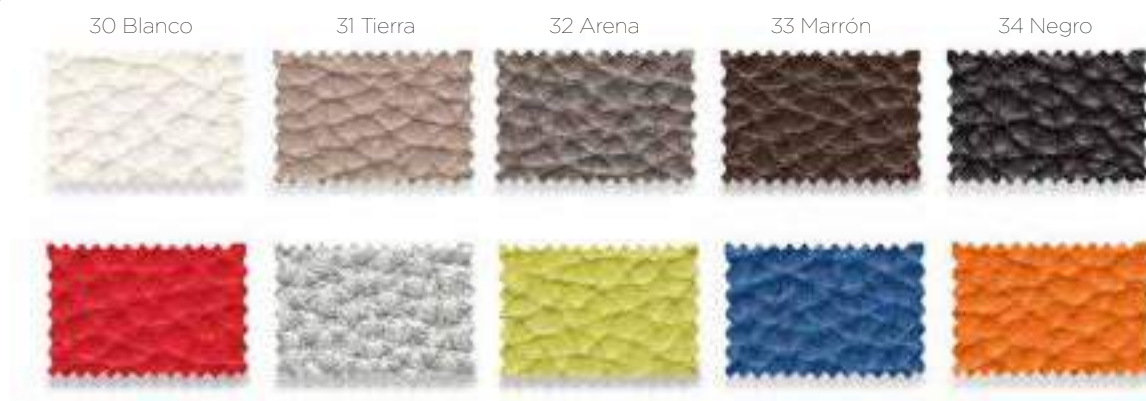

TAPIZADO ISTOL