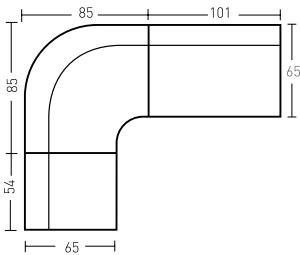

M612

Módulos tapizados.
Uniplaza / Biplaza /
Rinconera / Puf

Colores:
Según carta.