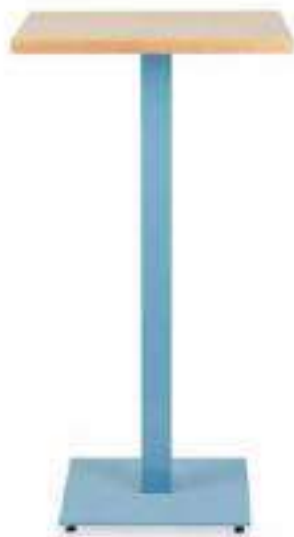

M3022 MESA ALTA

Armazón con base plancha de hierro.
Tubo acerado plastificado.

Ver acabados en carta de colores.

TABLEROS
Werzalit / Compact basic / Compact Premium /
Chapado Haya / Melamina /

Celeste