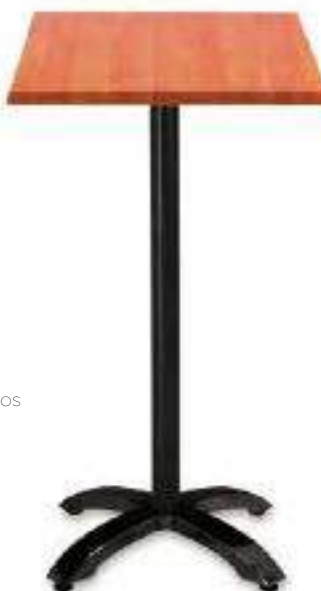

Ver acabados en carta de colores.

T
111

A-9400 Accesorio Colgador bolsos

TABLEROS
Werzalit / Compact basic / Compact Premium /
Chapado Haya / Melamina /

MESAS
MESAS ALTAS

M431 MESA ALTA

Armazón con base de acero inoxidable. Tubo aluminio anodizado.