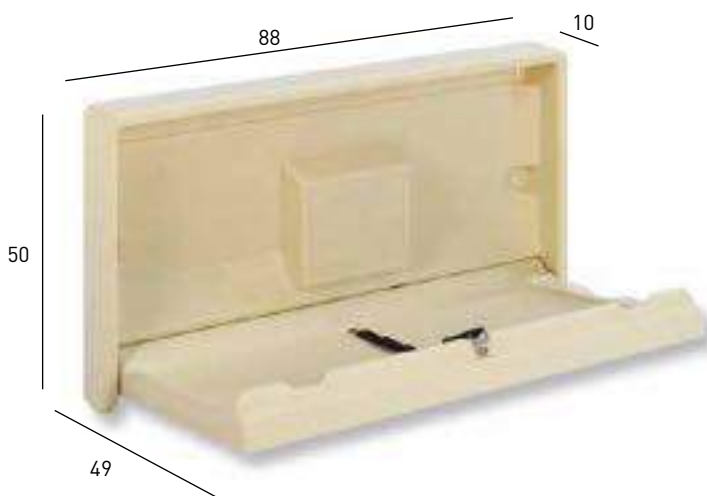

M9100

CAMBIADOR PARA BEBES:

Estructura: Metálica atornillable a pared.

Carcasa: Polietileno inyectado.

Cinturón de Seguridad.