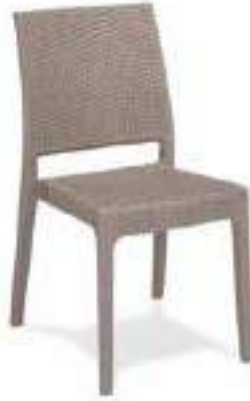

M1115

Monobloc. 100% polipropileno inyectado a gas

SILLAS

M1116

Monobloc. 100% polipropileno inyectado a gas.

Tórtola

M1125

Monobloc. 100% Polipropileno inyectado a gas.