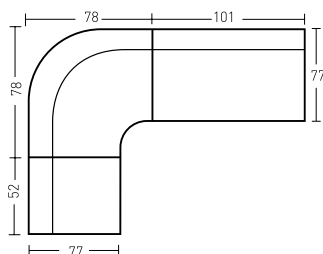

M618

Módulos tapizados.
Uniplaza / Biplaza /
Rinconera / Puf

Colores:
Según carta.