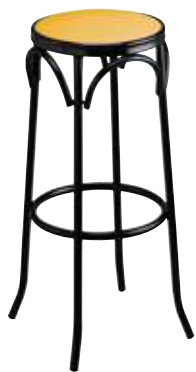

TABURETE M505		ASIENTO	PINTURA ESTÁNDAR
		Bering	55
Armazón: Tubo acerado. Asiento: Tapizado. Aro metálico. Colores según carta. *Pintura estándar blanco o negro. Colores especiales incremento 8.		Istol y Kapa	56
		Atlantis	57
		Cromado: Incremento a consultar