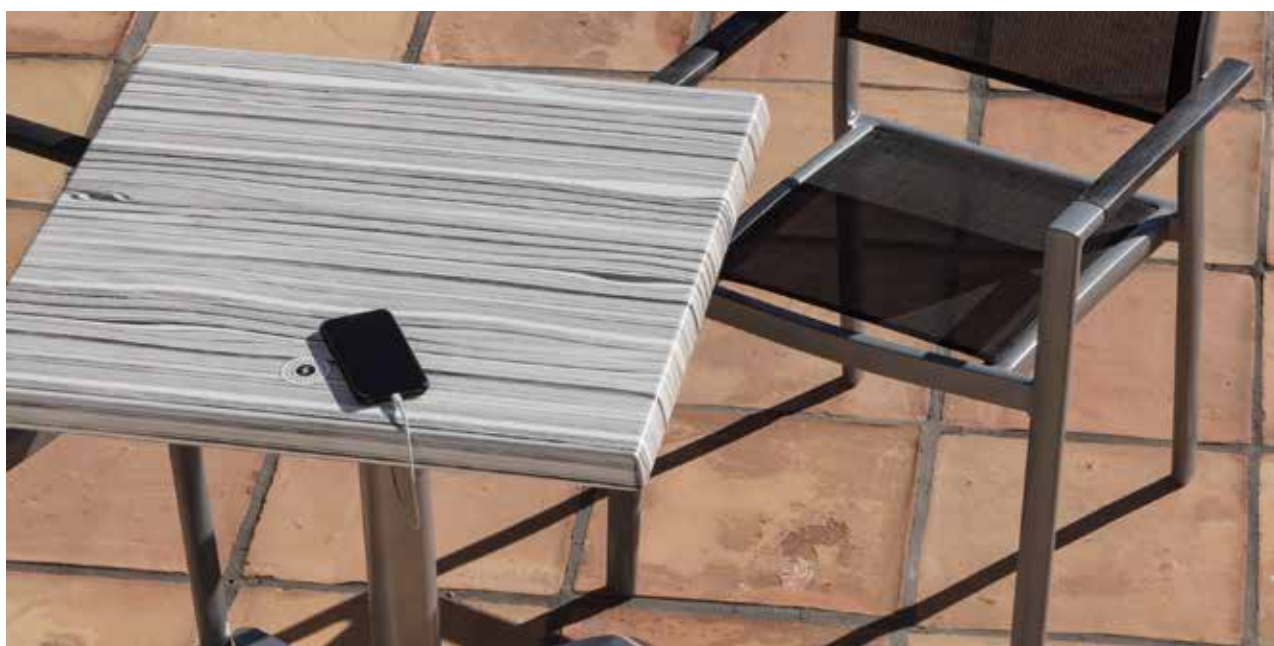

TABLEROS EN STOCK

> BALI:

Ø60
Ø70
60x60
70x70
80x80
Resto medidas sobre pedido

Bali Chocolate *

Wave Alizés *

> WAVE:

Ø60
Ø70
Ø80
60x60
80x80
110x70
120x80

TABLERO WAVE-ALIZES.