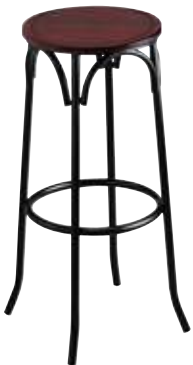

TABURETE M501

PRECIO VENTA

Armazón: Tubo acerado.

Asiento: Madera.

Colores según carta.

Asiento madera efecto envejecido. **Incremento 14**

*Pintura estándar blanco o negro.
Colores especiales **incremento 8.**

PINTURA
ESTÁNDAR

67

Cromado: Incremento a consultar