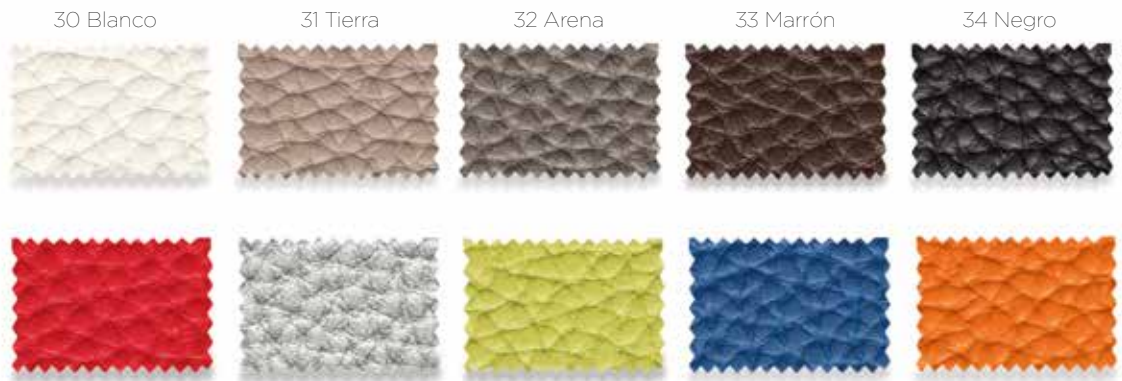

Medida: Ø34 cm.

Negro

Blanco

TAPIZADOS

CARTA COLORES

TAPIZADO BERING

CARTA COLORES

TAPIZADO ISTOL