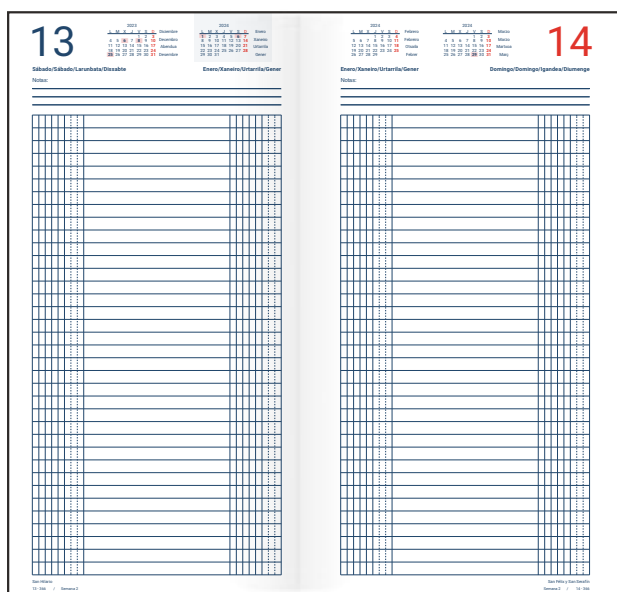

DIETARIOS

120 x 165 mm
150 x 215 mm
150 x 305 mm
DÍA PÁGINA

PORTADA

Tapa dura forrada con telas especiales.

INTERIOR

Papel blanco de 70 g/m².

Esquinas rectas.

Incorpora:

Calendario trienio.

Rayado de caja.

Cinta señalizadora.

Planning mensual.

Resumen anual y mensual de cobros y pagos.

DÍA PÁGINA

Bilingüe castellano y portugués.

Sábados y domingos en páginas individuales.