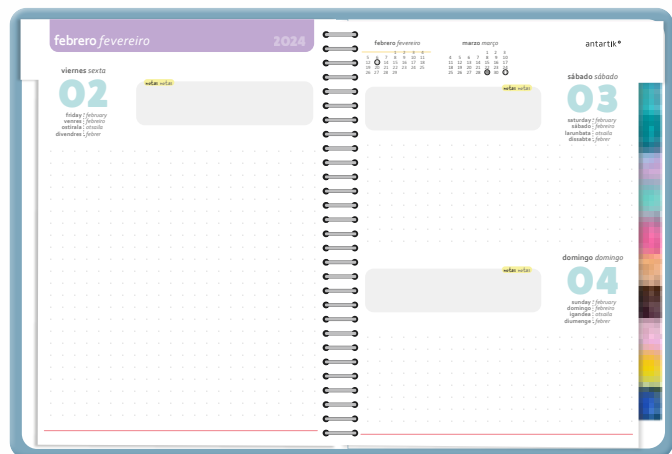

AZUL

Planning mensual al comienzo de cada mes.

ROSA

Bilingüe castellano y portugués.

3 HOJAS DE STICKERS

CALENDARIOS "CLÁSICO"

150
x
140

440
x
320