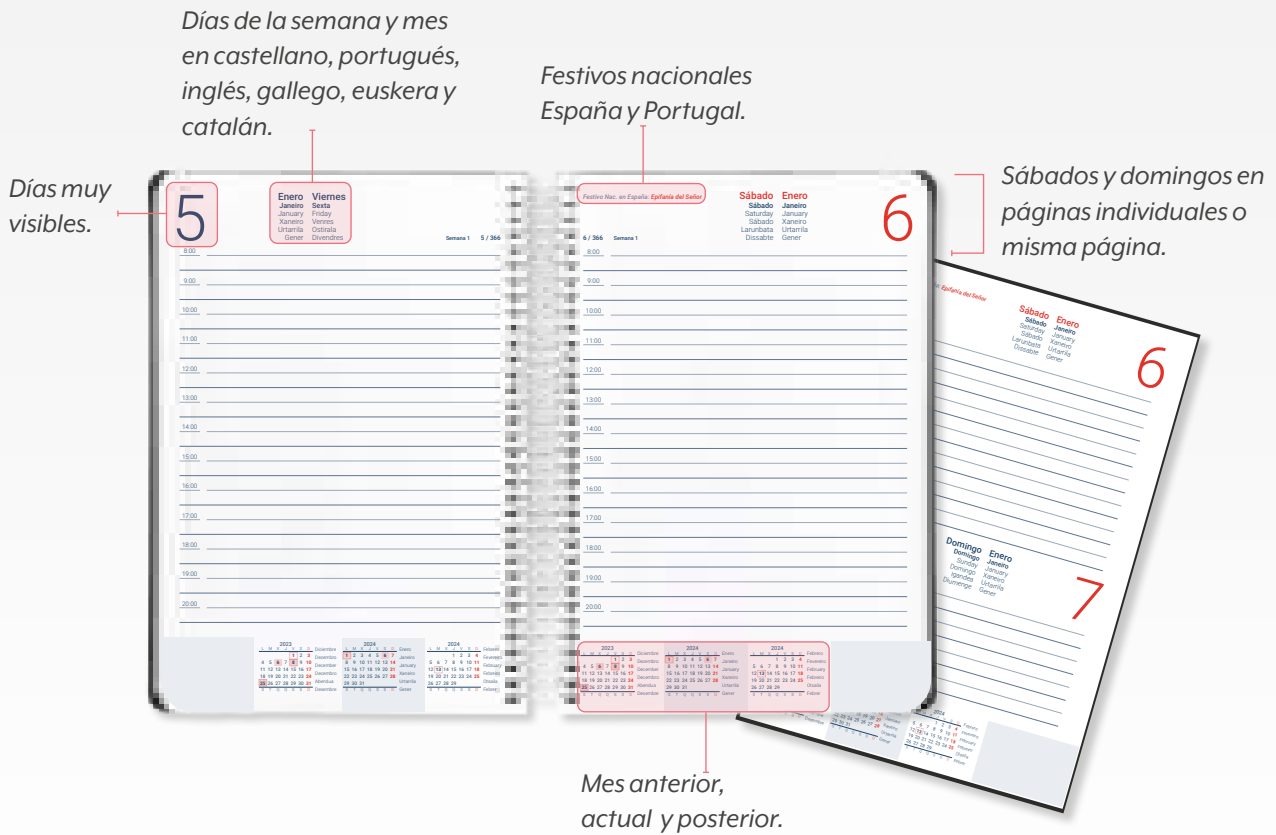

INTERIORES QUE SE ADAPTAN A TODOS LOS PLANES!

Agendas A4, A5, A6, 170 x 240 mm

Día página ¡Donde cabe todo!