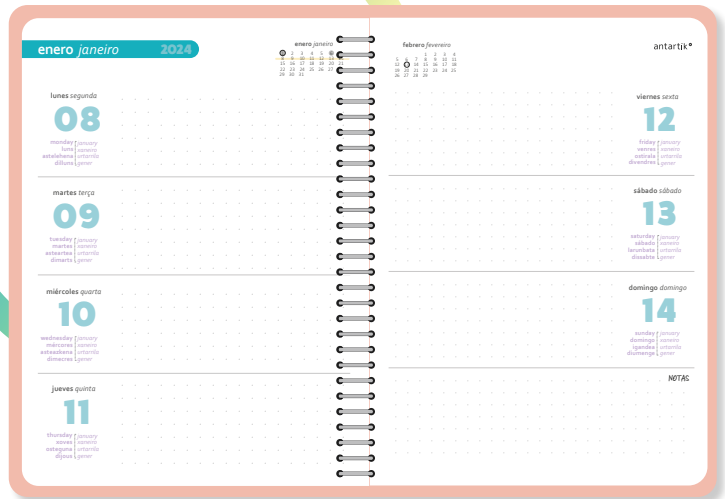

Bilingüe castellano y portugués.

Interior semana vista
Exclusivo Antartik