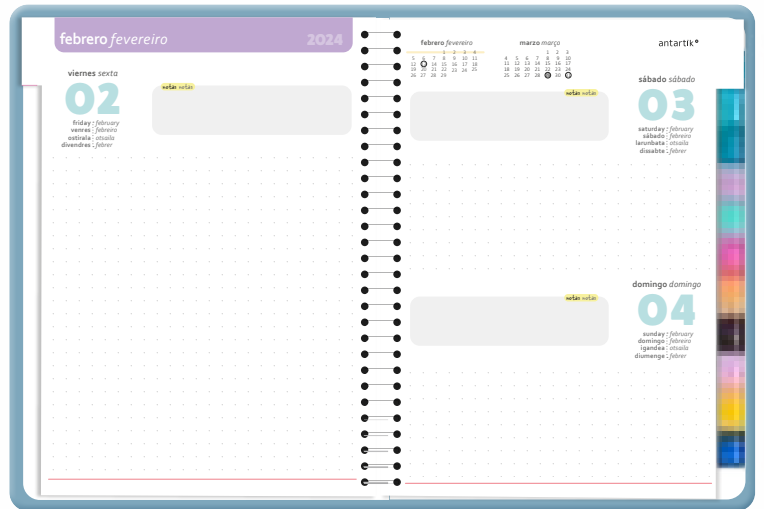

INTERIOR

Papel blanco de 80 g/m².
Esquinas redondeadas.
Bolsillo.
Incorpora:
Calendario trienio.
Santoral.
Hojas de notas.
Listín telefónico.
Interior castellano y portugués.
3 hojas de pegatinas.

Bilingüe castellano y portugués.