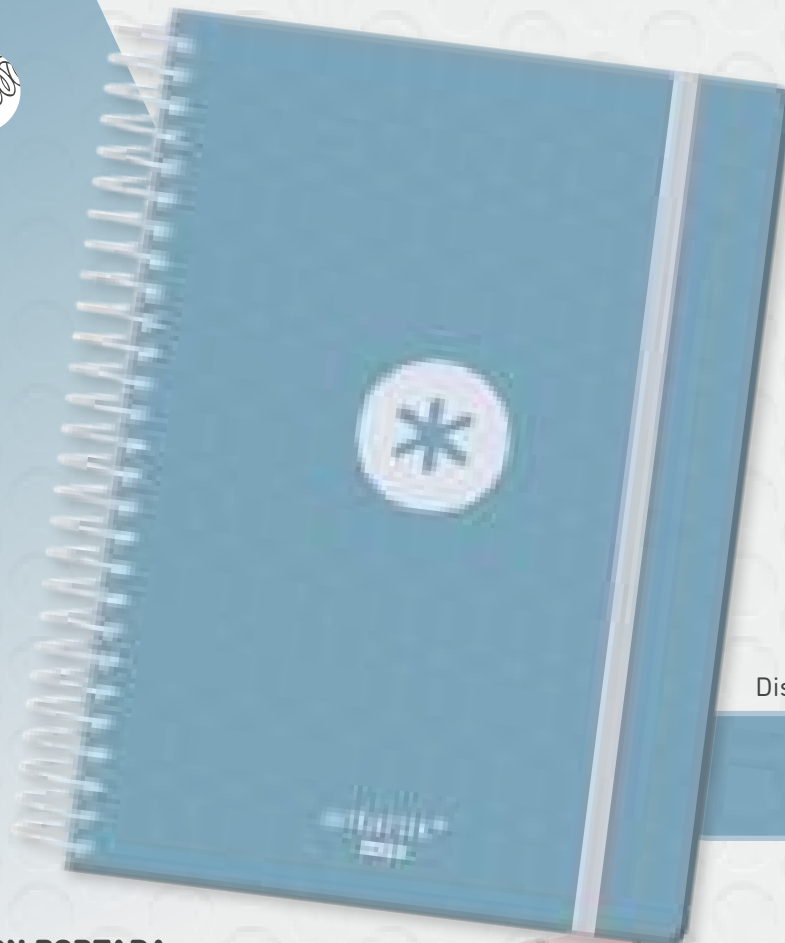

A6+

80
g/m²

A5+ (165 x 215 mm)

A6+ (130 x 175 mm)

DÍA PÁGINA

Diseño en relieve

BOLSILLO A JUEGO CON PORTADA

PORTADA