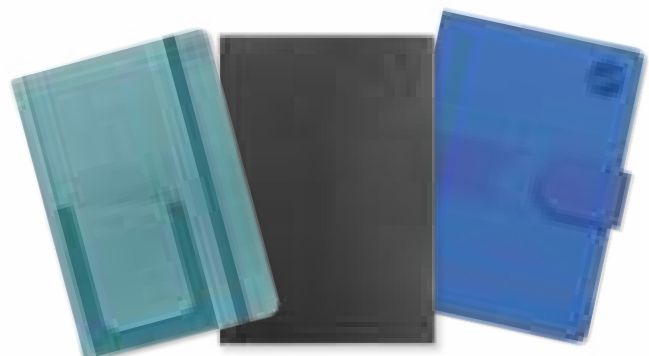

Semana en curso.

Mes actual y posterior.

La más minimal
(A5, A6 y A7)

Días de la semana y mes en castellano y portugués.

Mes actual y posterior.

ESTILOS PARA ELEGIR

Portadas Diseño

Uso de ilustraciones, imágenes llenas de color y las tendencias de cada momento.

Portadas Clásicas

Agendas con diseños atemporales y que se renuevan cada año.

ZANTE

A5 (150 x 210 mm)
DÍA PÁGINA

ZANTE

PORTADA

Tapa en PVC impreso con tacto suave.
Espiral metálica sencilla.

INTERIOR