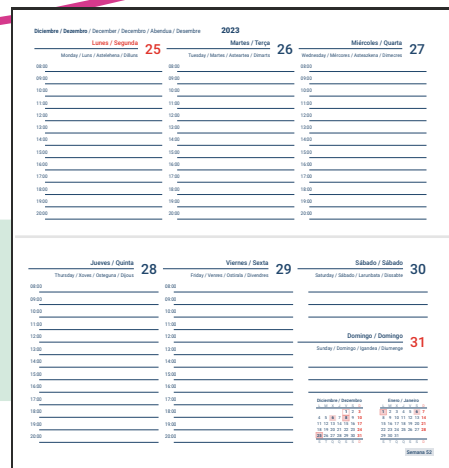

SEMANA VISTA (80 x 150 mm)

Bilingüe castellano y portugués
2 páginas de mapas