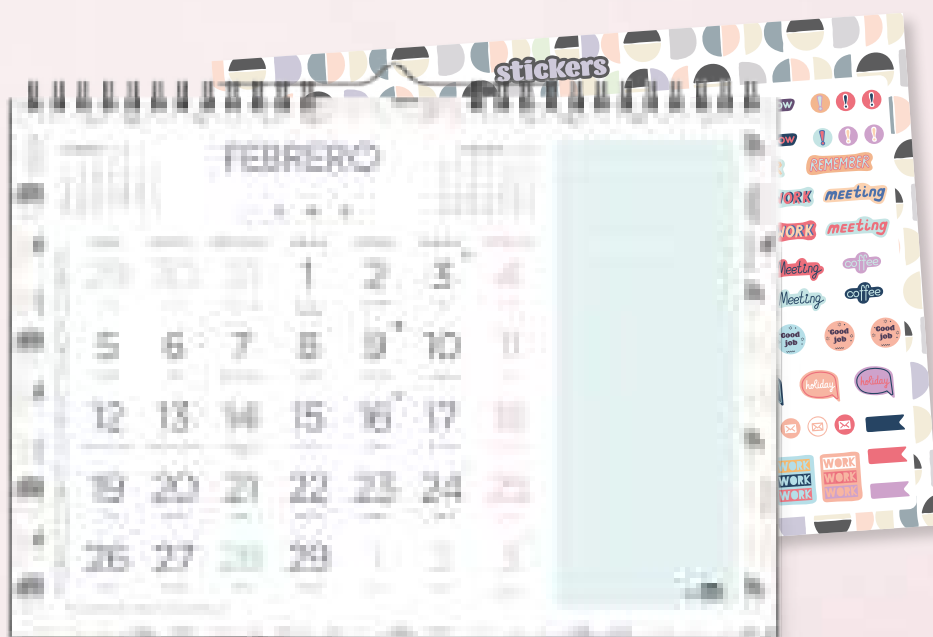

Stickers.

167161

ESPIRAL CON COLGADOR

MEDIDAS 440 x 320 mm

GRAMAJE 80 g/m²

NÚMEROS GRANDES

CALENARIO DE PARED

CARACTERÍSTICAS