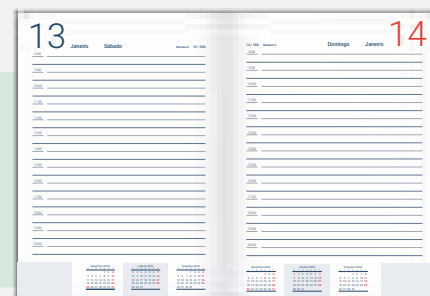

Hojas de notas.

Listín telefónico.

Interior en varios idiomas.

DÍA PÁGINA

Bilingüe castellano y portugués.
Sábados y domingos en misma página.

SEMANA VISTA

Bilingüe castellano y portugués.

DÍA PÁGINA