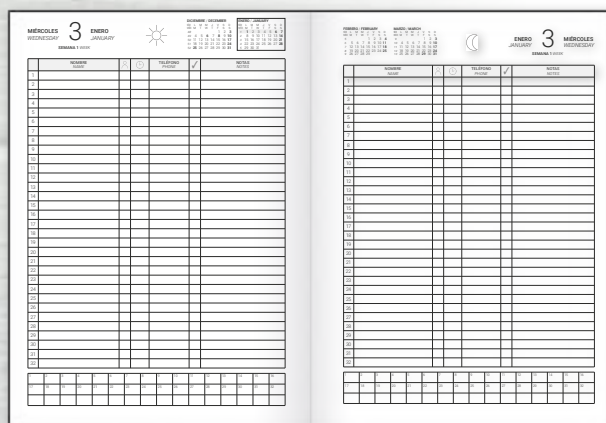

2 PÁGINAS DÍA

Bilingüe castellano e inglés.