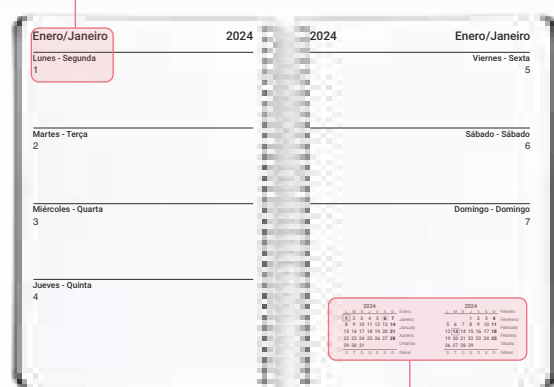

La más minimal
(A5, A6 y A7)

Días de la semana y mes en castellano y portugués.

Mes actual y posterior.

ESTILOS PARA ELEGIR