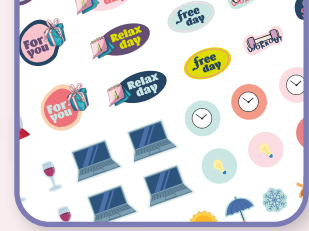

180
x
140

297
x
210

440
x
320

180 x 140 mm

297 x 210 mm

440 x 320 mm

DETALLE DE STICKERS

PLANNING SEMANAL