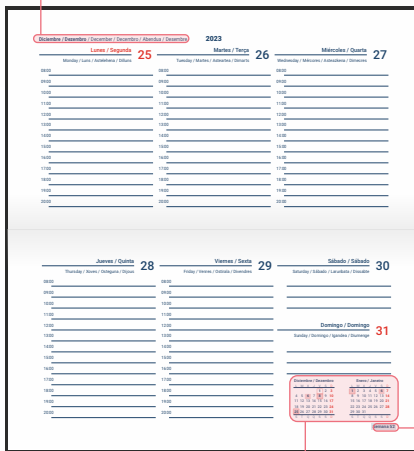

Festivos nacionales España y Portugal.

Mes anterior, actual y posterior.

Semana en curso.

Para escribir en vertical
(80 x 150 mm)

Cabecera del mes y día de la semana en castellano, portugués, inglés, gallego, euskera y catalán.

Semana en curso.

Mes actual y posterior.

La más minimal
(A5, A6 y A7)

Días de la semana y mes en castellano y portugués.

Mes actual y posterior.

ESTILOS PARA ELEGIR

Portadas Diseño

Uso de ilustraciones, imágenes llenas de color y las tendencias de cada momento.