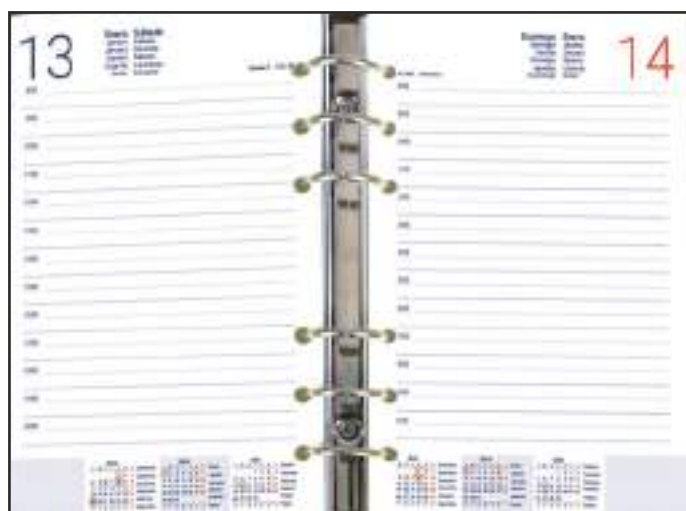

Esquinas rectas.

Incorpora:

Calendario trienio.

Santoral.

Distancias kilométricas entre ciudades europeas, españolas y portuguesas.

Hojas de notas.

Listín telefónico.

Interior en castellano y portugués.