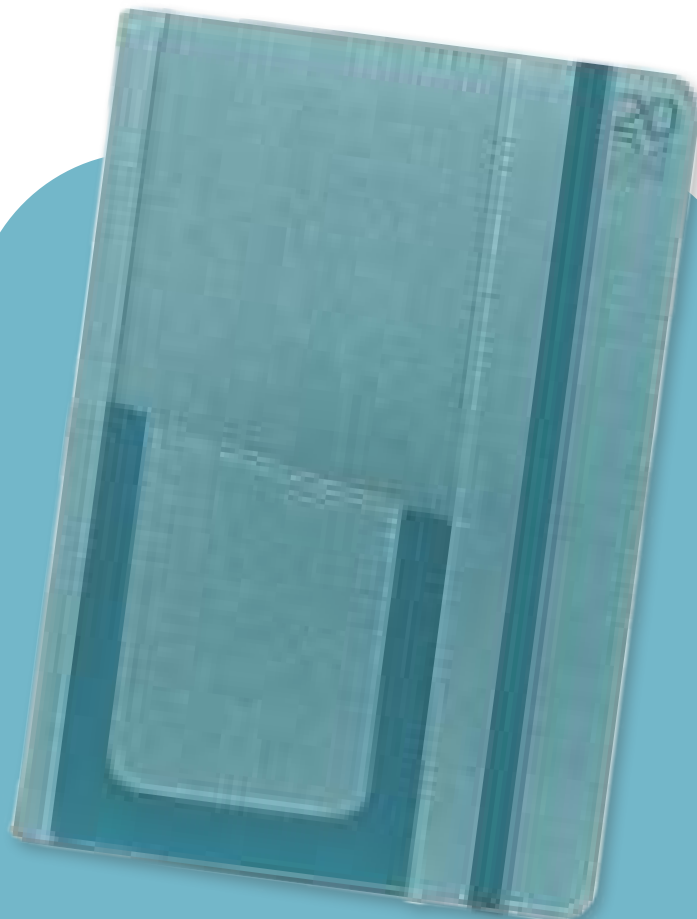

167100
COLOR VERDE MATCHA

167101
COLOR AZUL

SARIA

A5

70
g/m²

A5 (150 x 210 mm)
SEMANA VISTA

BOLSILLO EN PORTADA

PORTADA