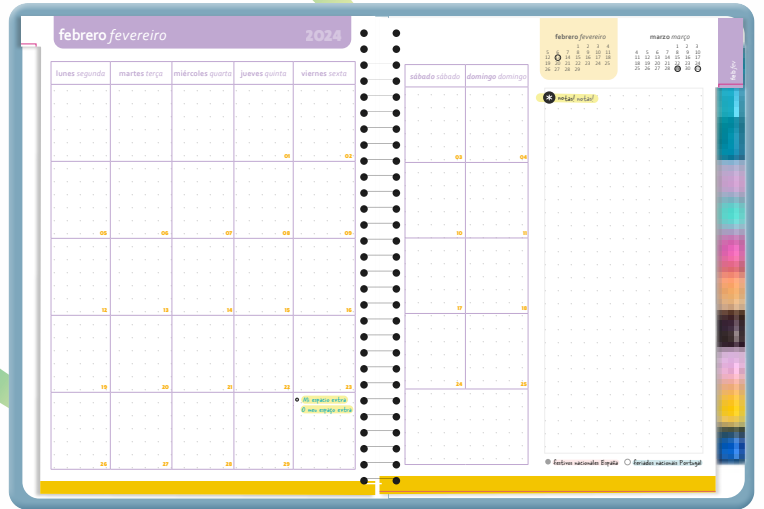

A6+

80
g/m²

A5+ (165 x 215 mm)

A6+ (130 x 175 mm)

DÍA PÁGINA

Diseño en relieve

BOLSILLO A JUEGO CON PORTADA

PORTADA