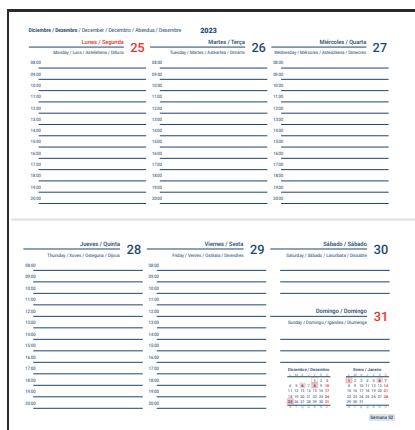

SEMANA VISTA (80 x 150 mm)
Bilingüe castellano y portugués
2 páginas de mapas

PORTADA

Tapa forrada acolchada en símil piel.

INTERIOR

Papel blanco de 70 g/m².

Esquinas rectas.

Incorpora:

Calendario trienio.

Santoral.

Distancias kilométricas entre ciudades europeas, españolas y portuguesas.

Hojas de notas.

Listín telefónico.

Interior en castellano y portugués.