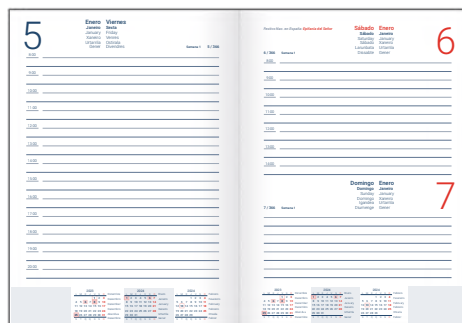

CRETA

170
x
240

A5

80
x
150

70
g/m²

80 x 150 mm
170 x 240 mm
A5 (150 x 210 mm)
DÍA PÁGINA
SEMANA VISTA

DÍA PÁGINA

Bilingüe castellano y portugués.
Sábados y domingos en
páginas individuales.