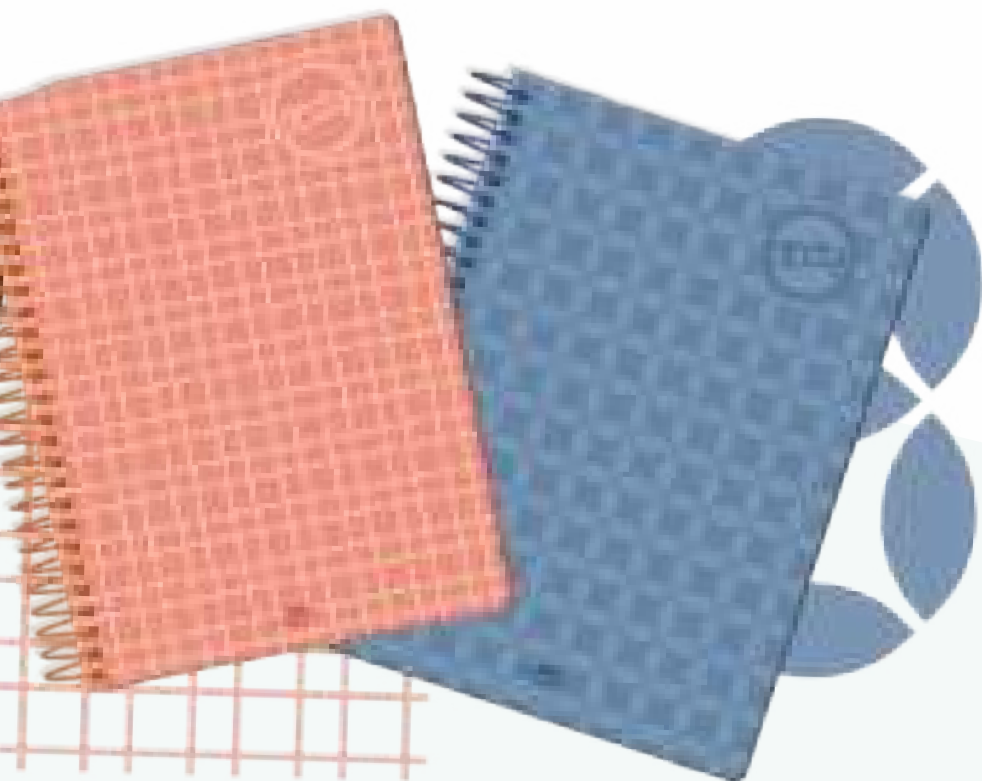

CLASSIC

CÓDIGO	FORMATO	INTERIOR
166948	A4	DÍA PÁGINA
166952	A5	DÍA PÁGINA
166956	A5	SEMANA VISTA
166960	A6	SEMANA VISTA

CÓDIGO	FORMATO	INTERIOR
166949	A4	DÍA PÁGINA
166953	A5	DÍA PÁGINA
166957	A5	SEMANA VISTA
166961	A6	SEMANA VISTA