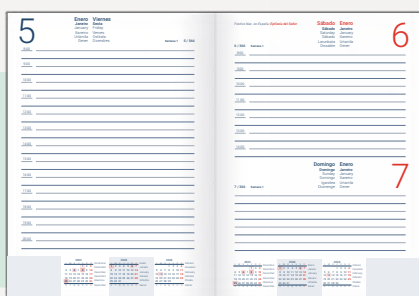

Hojas de notas.

Listín telefónico.

Interior en varios idiomas.

DÍA PÁGINA

Bilingüe castellano y portugués.
Sábados y domingos en misma página.

SEMANA VISTA

Bilingüe castellano y portugués.

DÍA PÁGINA