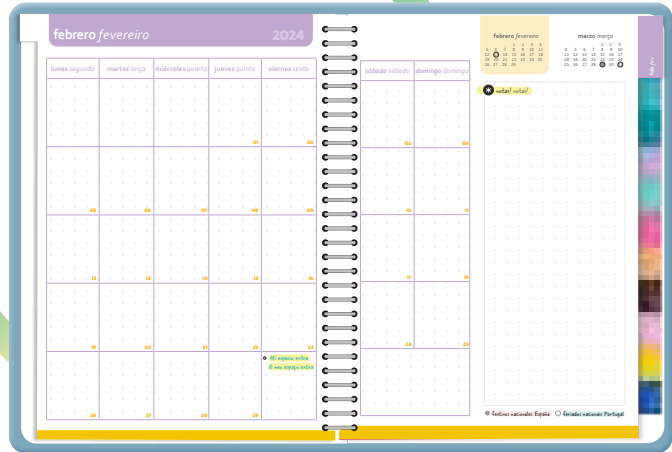

AZUL

Planning mensual al comienzo de cada mes.

ROSA

Bilingüe castellano y portugués.

3 HOJAS DE STICKERS

CALENDARIOS "CLÁSICO"

150
x
140

440
x
320