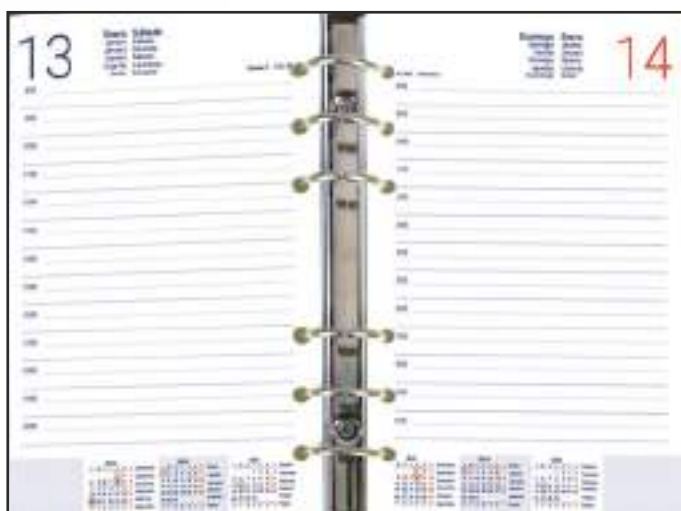

PORTADA

Tapa en simil piel.

Cierre con imán.

INTERIOR

Agenda de 6 anillas.

Papel blanco de 70 g/m².

Esquinas rectas.

Incorpora:

Calendario trienio.

Santoral.

Distancias kilométricas entre ciudades europeas, españolas y portuguesas.

Hojas de notas.

Listín telefónico.

Interior en castellano y portugués.

DÍA PÁGINA

Bilingüe castellano y portugués.

Sábados y domingos en páginas individuales.