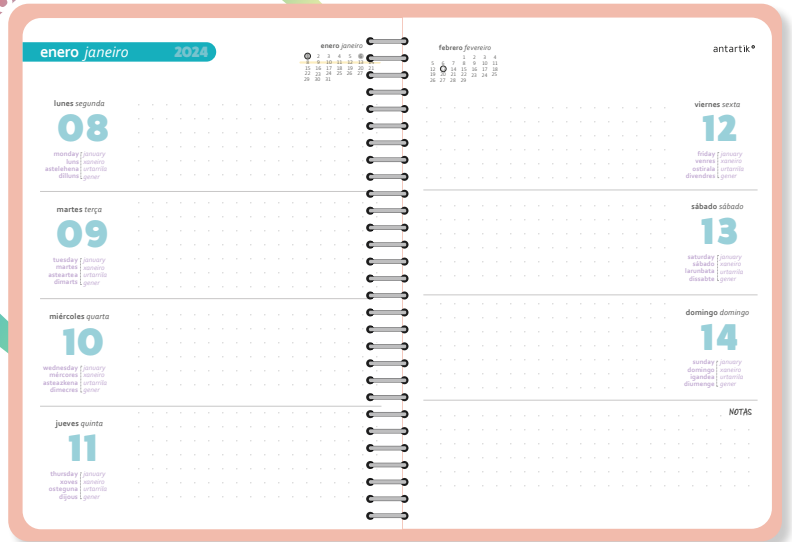

80
g/m²

A5+ (165 x 215 mm)

A6+ (130 x 175 mm)

SEMANA VISTA

INTERIOR A TODO COLOR!

PORTADA

- Tapa en cartón forrada mate.
- Diseño en relieve.
- Espiral metálica a color
- Cierre con gomilla.

INTERIOR