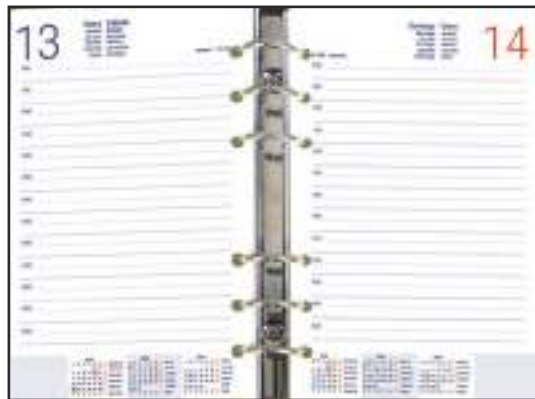

RECAMBIO

148 x 205 mm
DÍA PÁGINA

INTERIOR

Papel blanco de 70 g/m².

Esquinas rectas.

Incorpora:

Calendario trienio.

Santoral.

Distancias kilométricas entre ciudades europeas, españolas y portuguesas.

Hojas de notas.

Listín telefónico.

Interior castellano y portugués.

DÍA PÁGINA

Bilingüe castellano y portugués.

Sábados y domingos en páginas individuales.